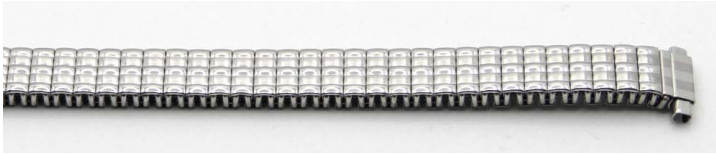

5 051496 108621

Hakaflex strekklenke, stål (endefeste og bredde 16 mm)

EC109F.16
Veil. 348,00

Hakaflex strekklenke, stål (2 par endefester 14 + 16 mm, bredde 14 mm)

EC611F.14
Veil. 348,00

Hakaflex strekklenke, stål (teleskopfeste 12-14 mm, bredde 12 mm)

697186
Veil. 448,00

Hakaflex strekklenke, stål (2 par endefester 12 + 14 mm, bredde 12 mm)

EC611F.12
Veil. 348,00

Hakaflexstrekklenke, stål (teleskopfeste 10-12 mm, bredde 10 mm)

697185
Veil. 448,00

Hakaflex strekklenke, stål (2 par endefester 10 + 12 mm, bredde 10 mm)

EC611F.10
Veil. 348,00

Strekkenke, stål (endefeste 8-10 mm, bredde 8 mm)

697415

Veil. 298,00

Nyhet 2025

Damelenke, titan (endefeste 16mm, bredde 14 mm)

697401

Veil. 1198,00