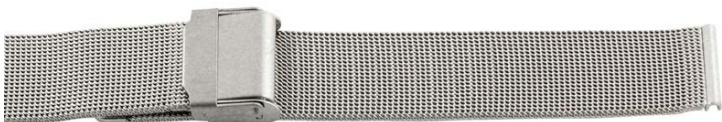

CC231.20

Veil. 548,00

Herrelenke, stål, milanaise (endefeste og bredde 20 mm)

CC230.20

Veil. 448,00

Herrelenke, stål, milanaise (endefeste og bredde 18 mm)

CC230.18

Veil. 448,00

Hakaflex strekklenke, stål (2 par endefester 20+ 22 mm, bredde 20 mm)

EC109F.20

Veil. 348,00

Hakaflex strekklenke, stål (2 par endefester 18 + 20 mm, bredde 18 mm)

EC109F.18

Veil. 348,00

Hakaflex strekklenke, stål (teleskopfeste 18-20 mm, bredde 18 mm)