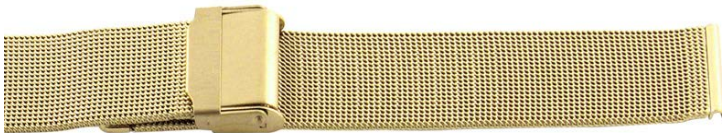

Veil. 3595,00

7 034520 001745

Herrelenke, PVD (endefeste og bredde 18 mm)

FB116

Veil. 648,00

5 051496 060417

Herrelenke, PVD, milanaise mesh (endefeste og bredde 20 mm)

FB230.20

Veil. 698,00

Herrelenke, PVD, milanaise mesh (endefeste og bredde 18 mm)

FB230.18

Veil. 698,00

Herrelenke, 10 millieme double, milanese mesh (endefeste 20 mm, bredde 16-18 mm)

2820-6356

Veil. 2198,00

Herrelenke, 10 millieme double, milanese mesh (endefeste 18 mm, bredde 16-18 mm)