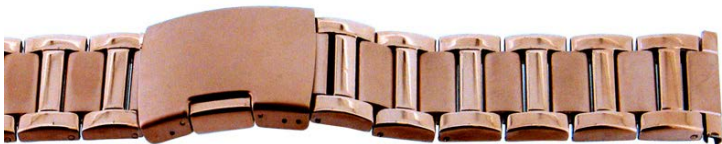

Herrelenke, rosa PVD (endefeste 20 mm, bredde 20 mm)

697178

Veil. 1198,00

4 250977 106342